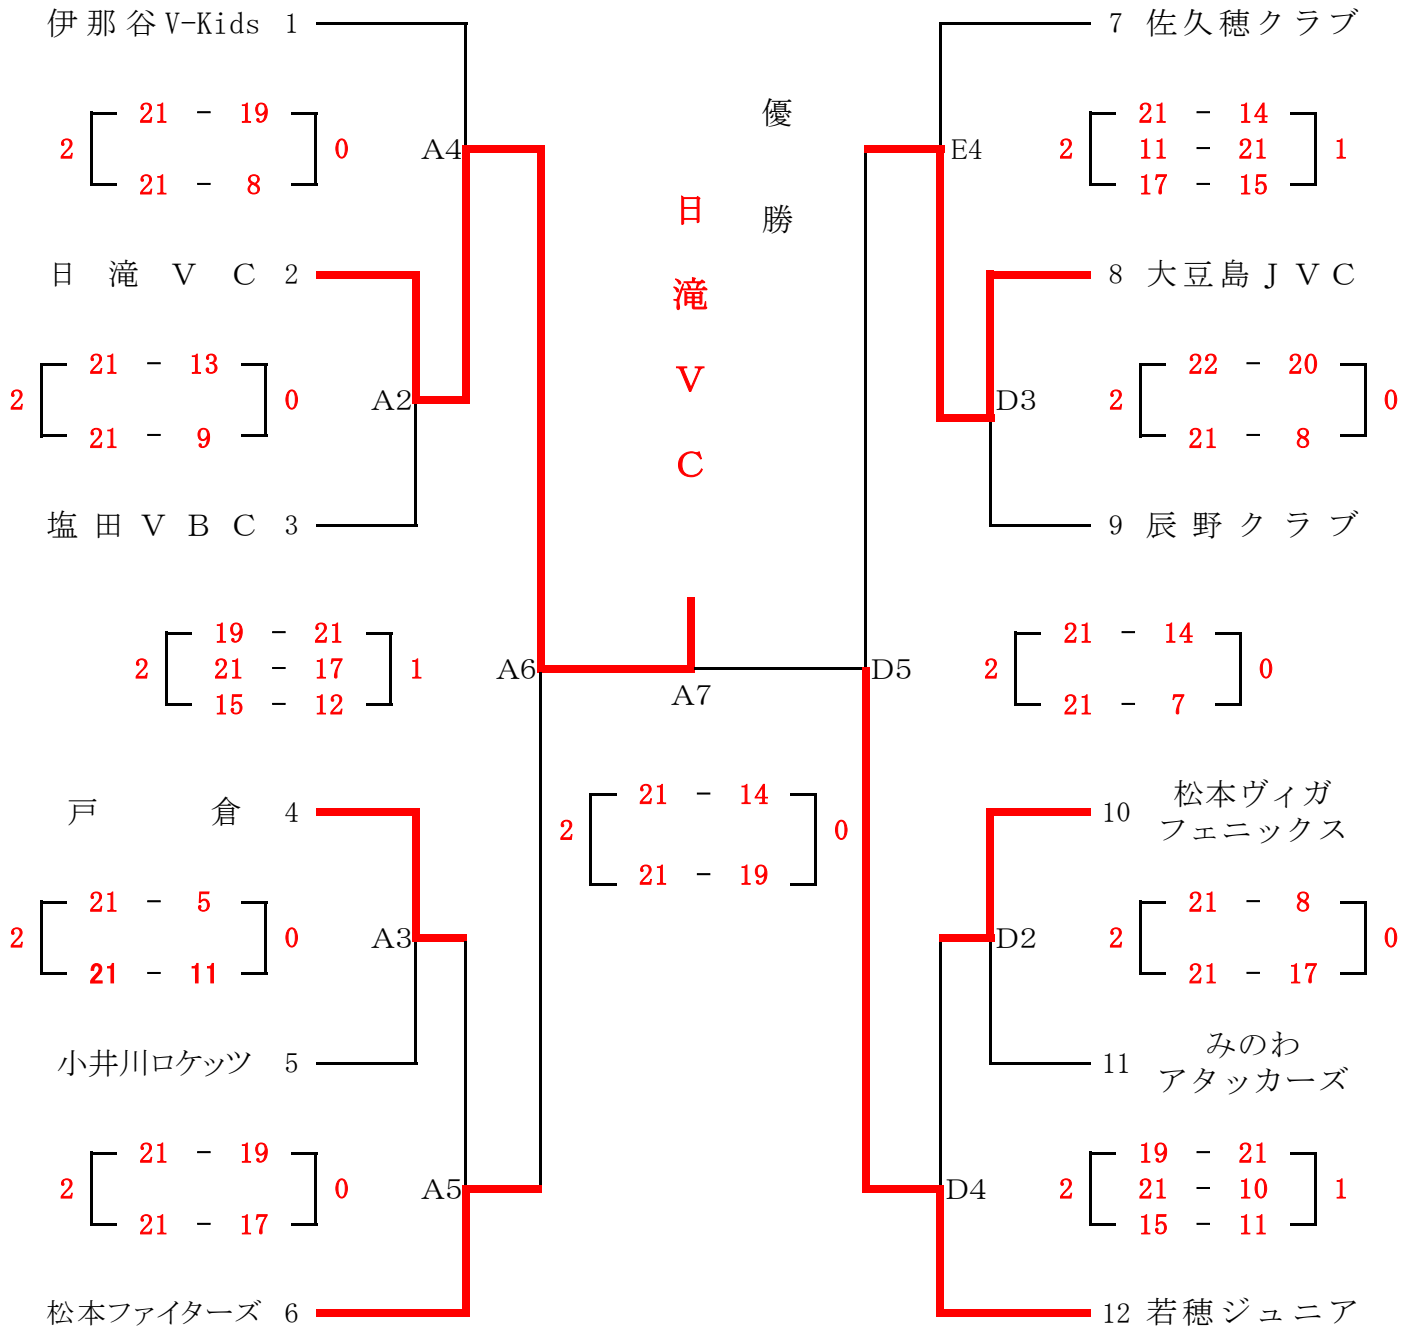

ファミリーマートカップ 第36回全日本バレーボール小学生大会

長野県大会 混合の部 組合せ

会場：Cコート 東御中央公園第1体育館

成績

順位	男子	女子	混合
優勝	日 滝 V C	小布施スポーツ少年団	伊賀良クラブ
準優勝	若穂ジュニアバレーボールクラブ	チーム・長地クラブ	松尾クラブ
第3位	松本ファイターズ	塩田 V B C	
第3位	大豆島 J V C	松本マーヴェラス鎌田	

ファミリーマートカップ 第36回全日本バレーボール小学生大会

長野県大会 男子の部 組合せ

会場：Aコート 東御中央公園第1体育館

Dコート 東御中央公園第2体育館

ファミリーマートカップ 第36回全日本バレーボール小学生大会

長野県大会 女子の部 組合せ

会場:A・B・Cコート 東御中央公園第1体育館
D・Eコート 東御中央公園第2体育館