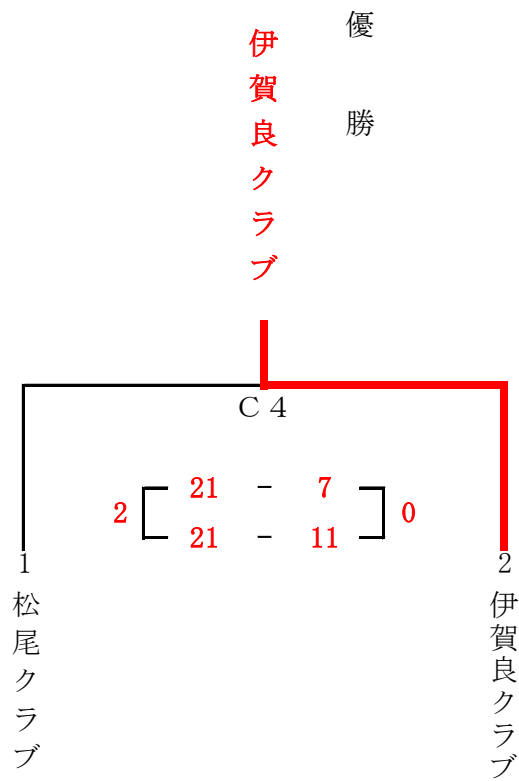

ファミリーマートカップ 第36回全日本バレーボール小学生大会

長野県大会 混合の部 組合せ

会場：Cコート 東御中央公園第1体育館

成績

順位	男子	女子	混合
優勝	日 滝 V C	小布施スポーツ少年団	伊賀良クラブ
準優勝	若穂ジュニアバレーボールクラブ	チーム・長地クラブ	松尾クラブ
第3位	松本ファイターズ	塩田 V B C	
第3位	大豆島 J V C	松本マーヴェラス鎌田	

ファミリーマートカップ 第36回全日本バレーボール小学生大会

長野県大会 男子の部 組合せ

会場：Aコート 東御中央公園第1体育館

Dコート 東御中央公園第2体育館

ファミリーマートカップ 第36回全日本バレーボール小学生大会

長野県大会 女子の部 組合せ

会場:A・B・Cコート 東御中央公園第1体育館
D・Eコート 東御中央公園第2体育館